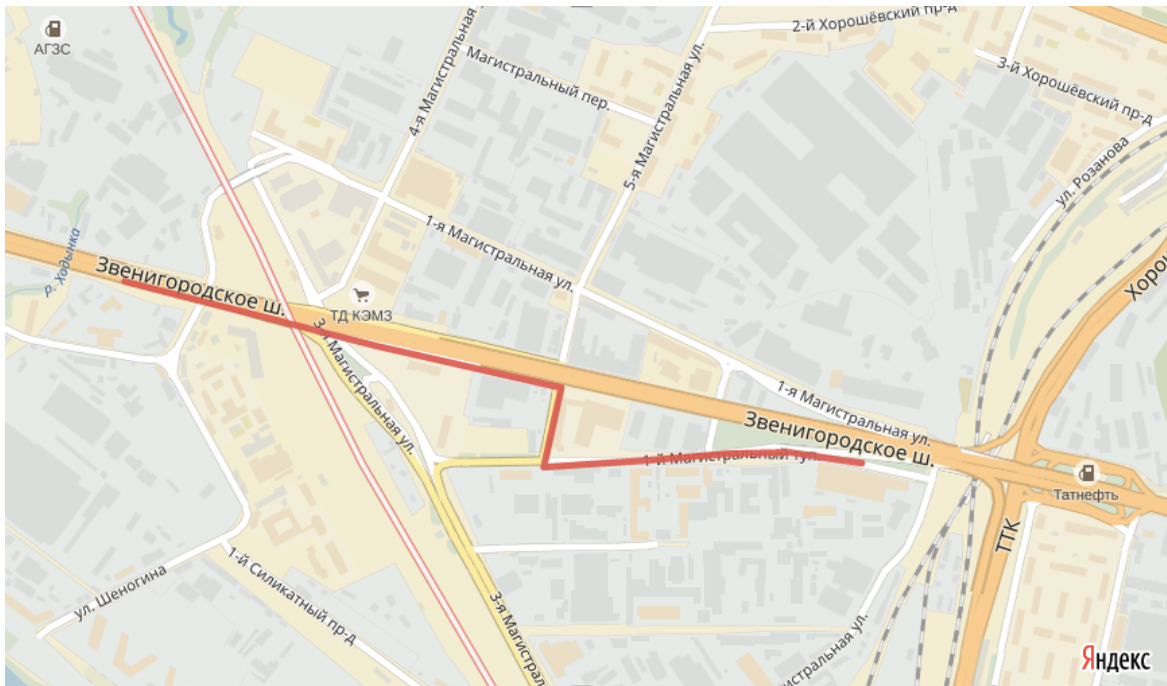

Схема проезда к офису ООО «ДМСТР групп»**На машине:**

с внешней стороны ТТК:

с внутренней стороны ТТК:

из области:

На общественном транспорте:

От метро Беговая. Первый вагон из центра, из дверей метро налево, затем до конца перехода метро и направо (там один выход). Далее по улице Розанова мимо ДСК (Первого Домостроительного комбината) – вдоль железнодорожных путей до бизнес центра коричневого цвета с вывеской на крыше "Гольфстрим".