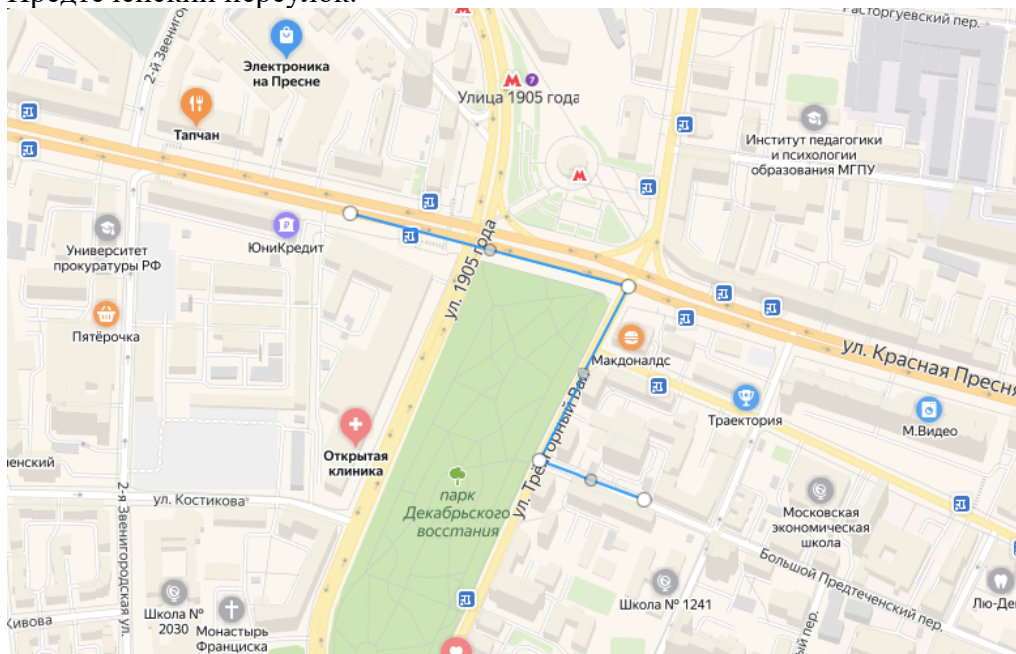

Схема проезда к офису ООО «ДМСТР Групп»

Мы находимся по адресу: 123022, Россия, Москва, Большой Трёхгорный переулок, дом 11 строение 2а

На машине из области:

По Звенигородскому шоссе повернуть налево на Трёхгорный Вал и еще раз налево на Большой Предтеченский переулок.

На машине из центра:

По Звенигородскому шоссе повернуть налево на Большой Трёхгорный переулок, затем направо на ул. Заморенова, затем налево на Трёхгорный Вал и еще раз налево на Большой Предтеченский переулок.

Общественным транспортом

На станции «Улица 1905 года» выход №1.

От КПП вдоль здания до стеклянной двери с правой стороны.