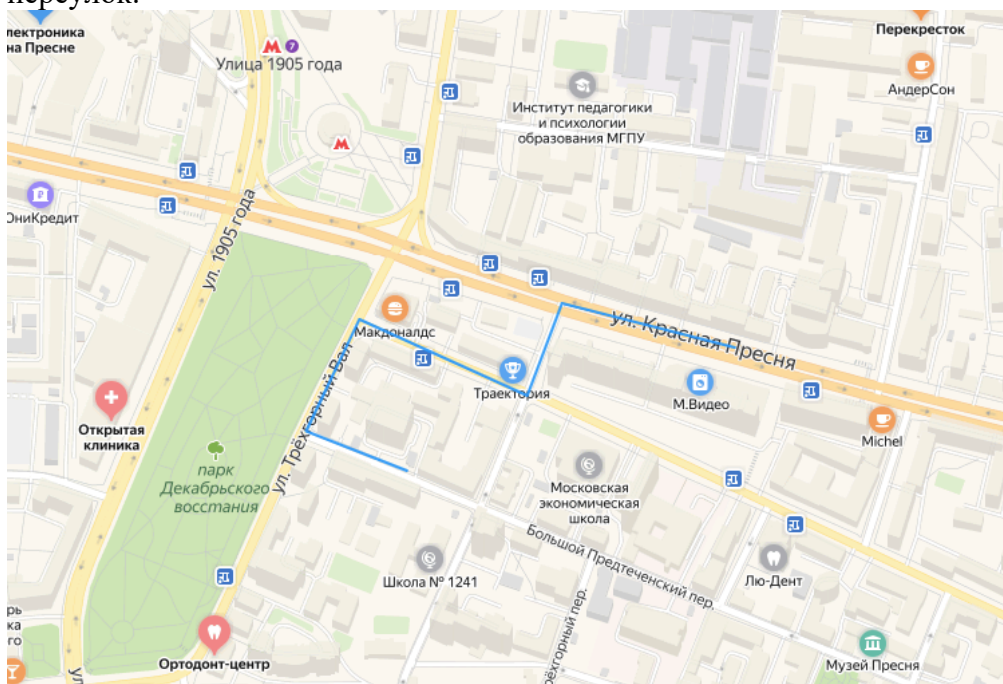

Схема проезда к офису ООО «ДМСТР Групп»

Мы находимся по адресу: 123022, Россия, Москва, Большой Трёхгорный переулок, дом 11 строение 2а

На машине из области:

По Звенигородскому шоссе повернуть налево на Трёхгорный Вал и еще раз налево на Большой Предтеченский переулок.

На машине из центра:

По Звенигородскому шоссе повернуть налево на Большой Трёхгорный переулок, затем направо на ул. Заморенова, затем налево на Трёхгорный Вал и еще раз налево на Большой Предтеченский переулок.

Общественным транспортом

На станции «Улица 1905 года» выход №1.

От КПП вдоль здания до стеклянной двери с правой стороны.